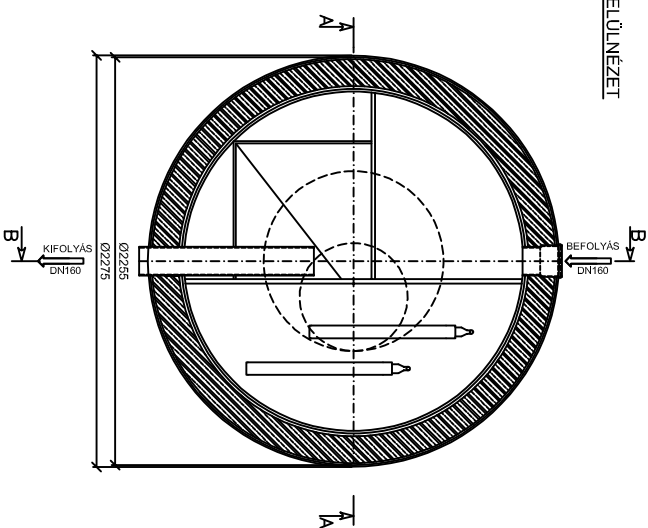

**FELÜLNÉZET**

Tipus	AS VARIOcomp 20K EO/PB
LEÉ / Q (m <sup>3</sup> /d)	18-24 / 3 m <sup>3</sup> /d
Átmérő (mm)	2255
Be/kifolyás magassága (mm)	2100/2020
BOI5 (kg/d)	1,20 kg/d
Szállítási súly (kg)	950 kg